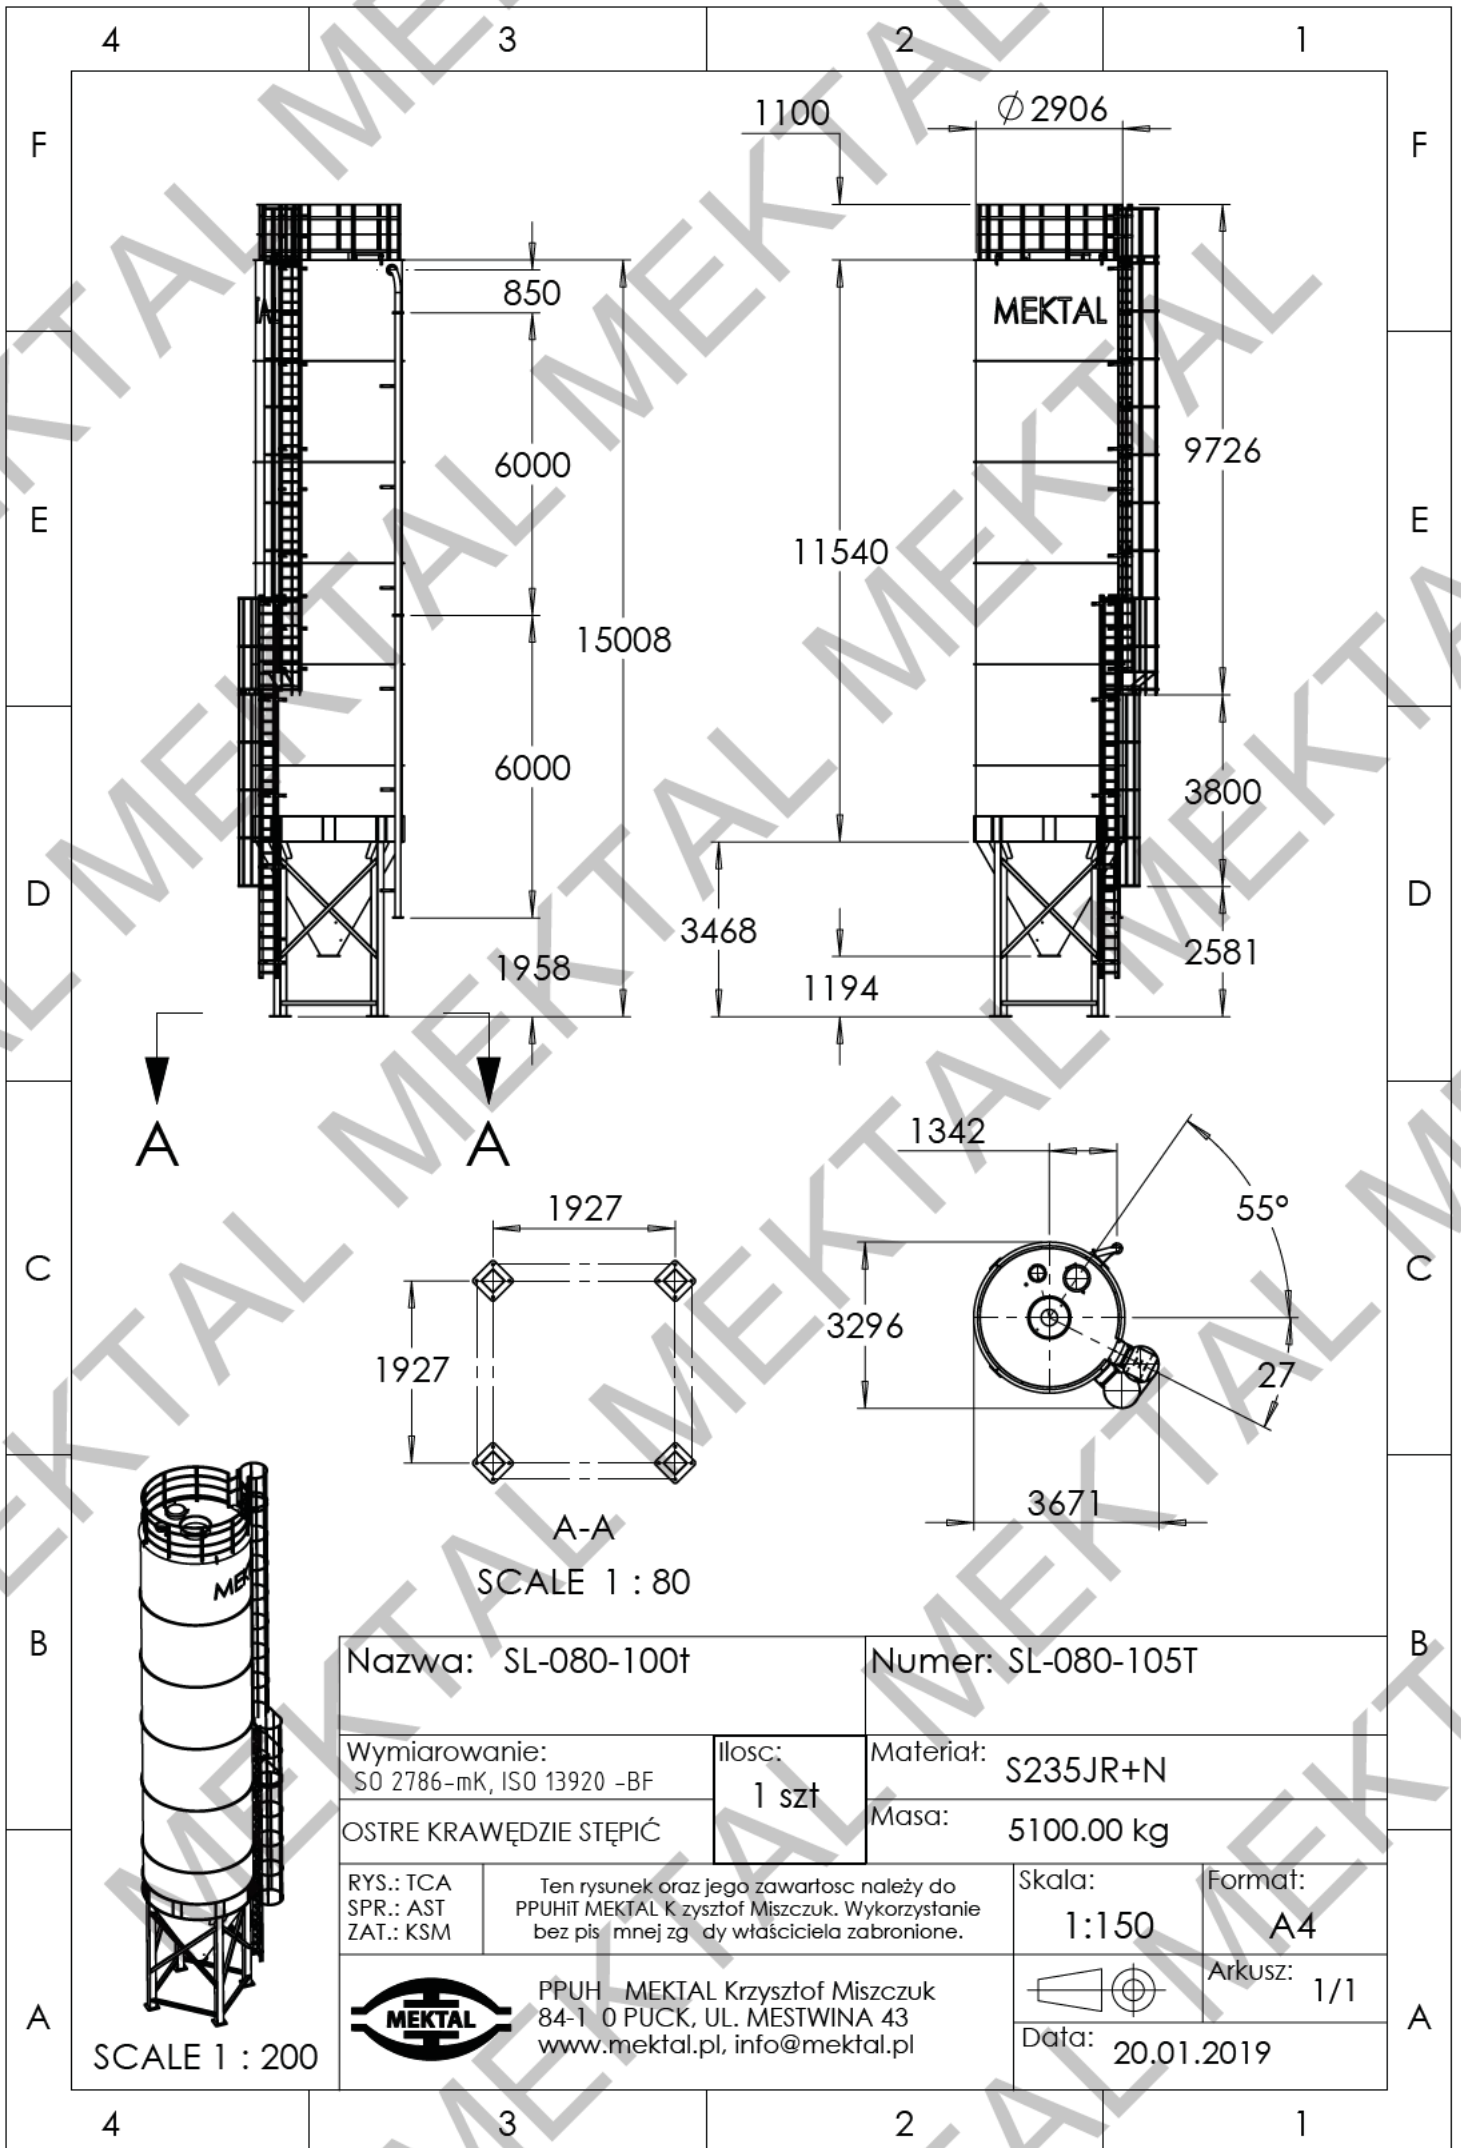

\\server-mektal\SL\080\

A

A

A-A

SCALE 1 : 80

SCALE 1 : 200

Nazwa: SL-080-100t		Numer: SL-080-105T	
Wymiarowanie: SO 2786-mK, ISO 13920 -BF		Ilość: 1 szt	Materiał: S235JR+N
OSTRE KRAWĘDZIE STĘPIĆ		Masa: 5100.00 kg	
RYS.: TCA SPR.: AST ZAT.: KSM	Ten rysunek oraz jego zawartość należy do PPUH MEKTAL Krzysztof Miszczyk. Wykorzystanie bez pisemnej zgody właściciela zabronione.		Skala: 1:150
 PPUH MEKTAL Krzysztof Miszczyk 84-1 0 PUCK, UL. MESTWINA 43 www.mektal.pl, info@mektal.pl			Format: A4
		Arkusz: 1/1	
		Data: 20.01.2019	