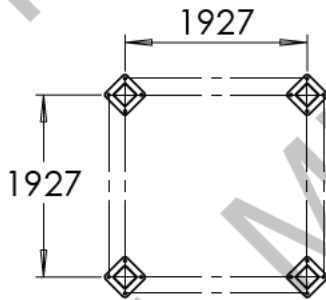

\\server-mektal\SL\080\

A

A

A-A

SCALE 1 : 80

SCALE 1 : 200

Nazwa: SL-080-100t		Numer: SL-080-105T	
Wymiarowanie: SO 2786-mK, ISO 13920 -BF		Ilość: 1 szt	Materiał: S235JR+N
OSTRE KRAWĘDZIE STĘPIĆ		Masa: 5100.00 kg	
RYS.: TCA SPR.: AST ZAT.: KSM	Ten rysunek oraz jego zawartość należy do PPUH MEKTAL Krzysztof Miszczyk. Wykorzystanie bez pisemnej zgody właściciela zabronione.		Skala: 1:150
 PPUH MEKTAL Krzysztof Miszczyk 84-1 0 PUCK, UL. MESTWINA 43 www.mektal.pl, info@mektal.pl			Format: A4
		Arkusz: 1/1	
		Data: 20.01.2019	