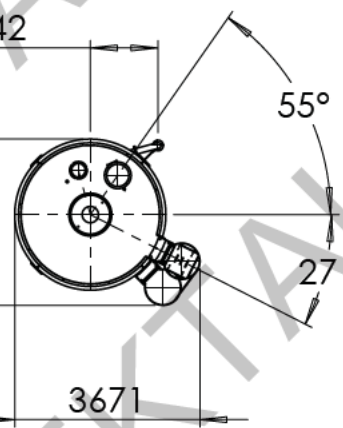

\\server-mektal\SL\080\

A

A

A-A

SCALE 1 : 80

SCALE 1 : 200

Nazwa: SL-080-100t		Numer: SL-080-105T	
Wymiarowanie: SO 2786-mK, ISO 13920 -BF		Ilość: 1 szt	Materiał: S235JR+N
OSTRE KRAWĘDZIE STĘPIĆ		Masa: 5100.00 kg	
RYS.: TCA SPR.: AST ZAT.: KSM	Ten rysunek oraz jego zawartość należy do PPUH MEKTAL Krzysztof Miszczyk. Wykorzystanie bez pisemnej zgody właściciela zabronione.		Skala: 1:150
 PPUH MEKTAL Krzysztof Miszczyk 84-1 0 PUCK, UL. MESTWINA 43 www.mektal.pl, info@mektal.pl			Format: A4
		Arkusz: 1/1	
		Data: 20.01.2019	